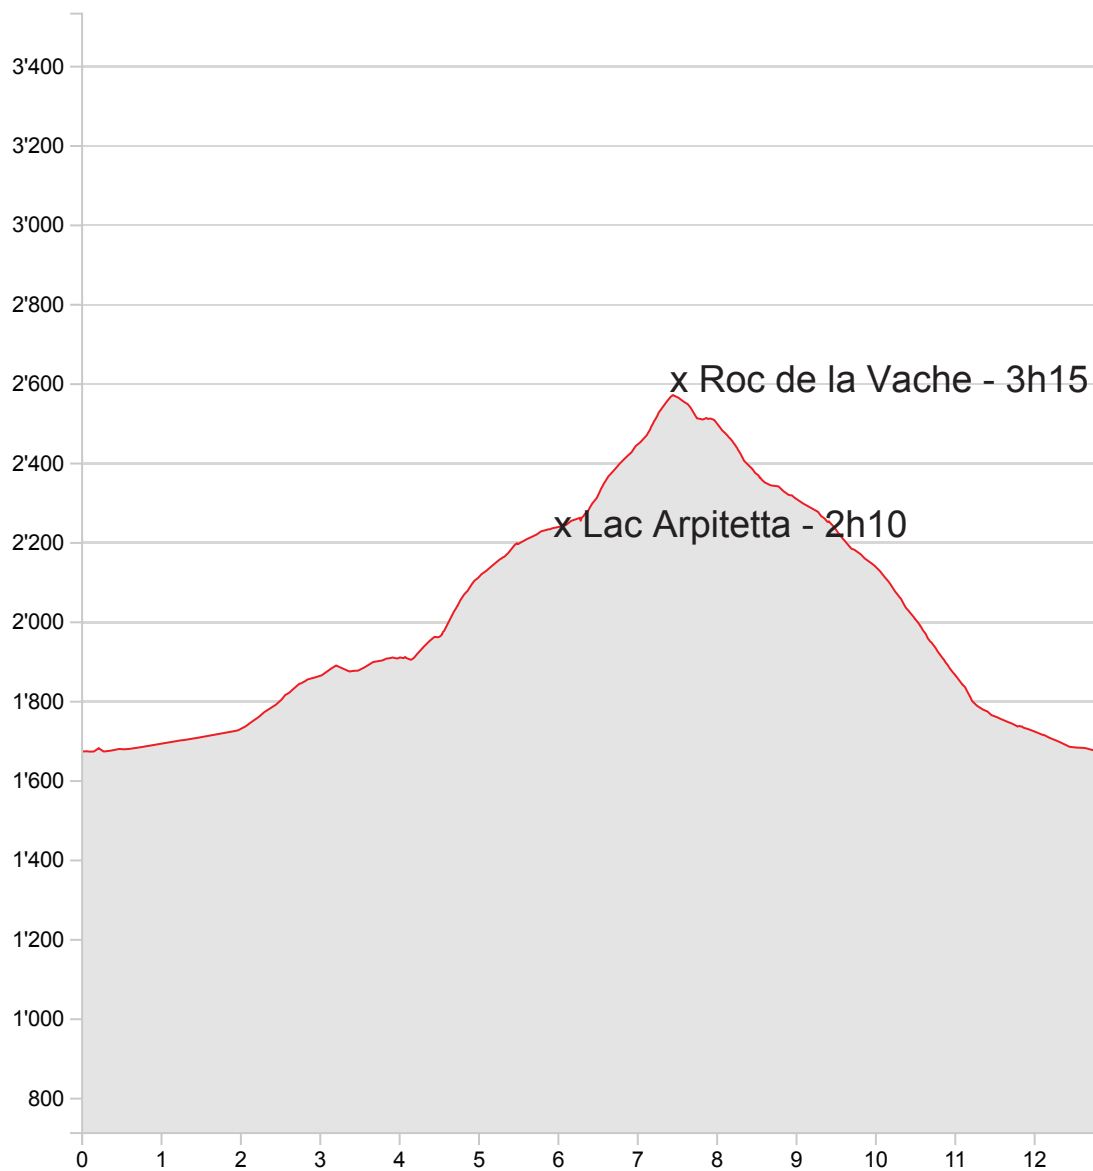

Partenaires de SuisseMobile:

 Schweizerische Eidgenossenschaft
Confédération suisse
Confederazione Svizzera
Confederaziun svizra

Geodaten © swisstopo (5704000138)

 Schweizer Wanderwege
Suisse Rando
Sentieri Svizzeri
Sendas Svizras

 Suisse.
tout nature. 

Zinal-Lac-Arpitettaz-Roc-vache-Zinal

Longueur	12.77 km	Alt. min. / max.	1'674 m/2'572 m
Mont. / Desc.	951 m/951 m	Temps à pied	4 h 56 min